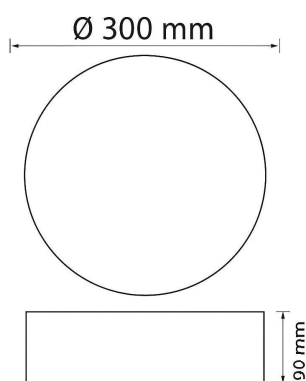

Technische tekening

Specificaties onder voorbehoud van technische wijzigingen.