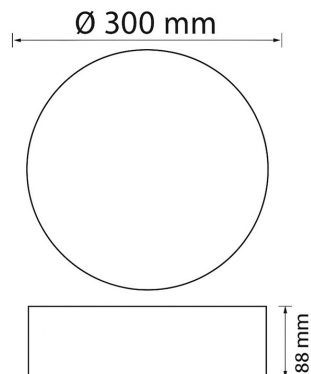

Technische Zeichnung

Technische Änderungen vorbehalten.