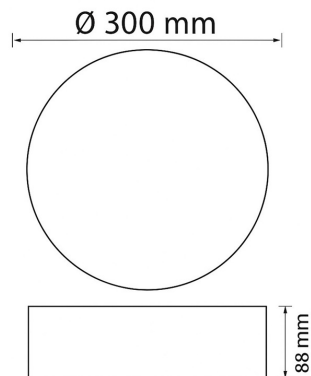

Dessin technique

Sous réserve de modifications techniques.