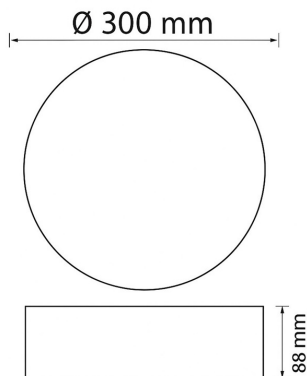

Technische tekening

Specificaties onder voorbehoud van technische wijzigingen.