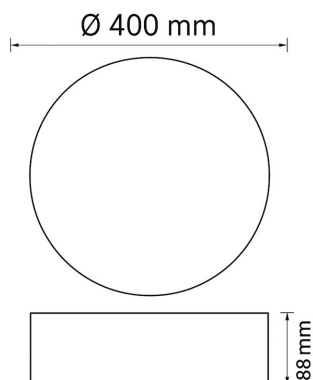

Technische tekening

Specificaties onder voorbehoud van technische wijzigingen.