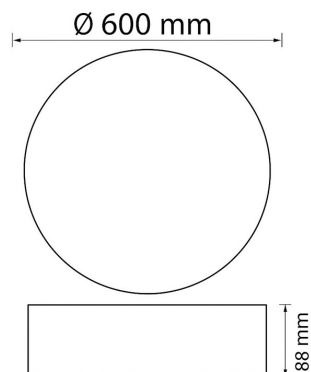

Technische Zeichnung

Technische Änderungen vorbehalten.