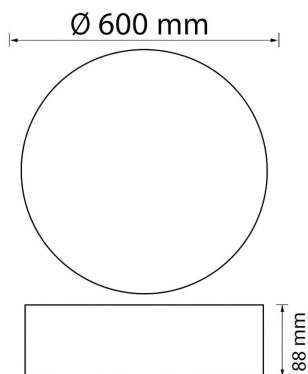

Technische tekening

Specificaties onder voorbehoud van technische wijzigingen.