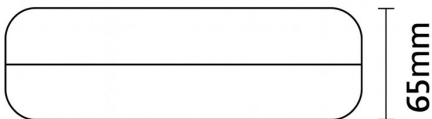

### Hauptmerkmale

- Rundes und schlagfestes Design (IP65)
- Optionaler PIR-Sensor
- Mehrere Leistungs- und Lichtstromvarianten
- Geeignet für Decken- und Wandmontage

### Technische Daten

Leistung	10 / 18 / 24 W	Abmessungen	Ø 325 x 65 mm
Lichtstrom	1200 / 2200 / 2880 lm	Schutzart	IP65
Farbtemperatur	3000K / 4000K / 6500K	Sensor	PIR (optional)
CRI	≥ 80	Dimmart	Ein/Aus, TRIAC, DALI
Abstrahlwinkel	120°	Garantie	5 Jahre

### Technische Zeichnung

Ø325mm

65mm

Technische Änderungen vorbehalten.