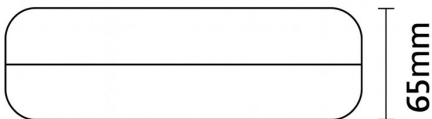

Belangrijkste kenmerken

- Rond en slagvast ontwerp (IP65)
- Optioneel met PIR-sensor
- Meerdere vermogens en lichtopbrengsten
- Geschikt voor plafond- en wandmontage

Technische specificaties

Vermogen	10 / 18 / 24 W	Afmetingen	Ø 325 x 65 mm
Lichtopbrengst	1200 / 2200 / 2880 lm	IP-waarde	IP65
Kleurtemperatuur	3000K / 4000K / 6500K	Sensor	PIR (opt.)
CRI	≥ 80	Dimbaarheid	Aan/uit, TRIAC, DALI
Stralingshoek	120°	Garantie	5 jaar

Technische tekening

Ø325mm

65mm

Specificaties onder voorbehoud van technische wijzigingen.