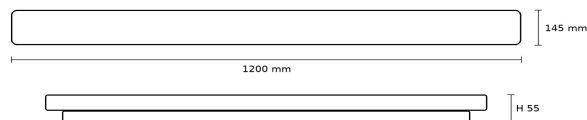

Hauptmerkmale

- Schlankes lineares Design mit gleichmäßiger Lichtverteilung
- Länge 1200 mm
- Hohe Lichtleistung mit effizienter LED-Technologie
- Flaches Profil für moderne Innenräume
- Geeignet für Deckenmontage

Technische Daten

Eingangsspannung	220–240 V AC	Länge	1200 mm
Treiber	Intern	Breite	145 mm
Leistungsfaktor	≥ 0.95	Höhe	55 mm
Leistung	20 W / 30 W / 38 W	Montage	Decke
Lichtstrom	2000 / 2900 / 3850 lm	Schutzart	IP20
Farbtemperatur	3000K / 4000K	Zertifizierung	CE, RoHS
CRI	≥ 80	Garantie	5 Jahre
Abstrahlwinkel	120°		

Technische Zeichnung

Stripe Trim N2 1200

Technische Änderungen vorbehalten.