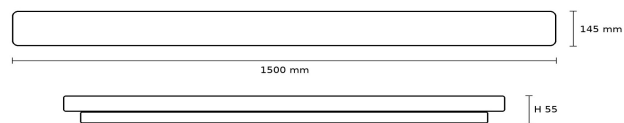

Technische Zeichnung

Stripe Trim N2 1500

Technische Änderungen vorbehalten.