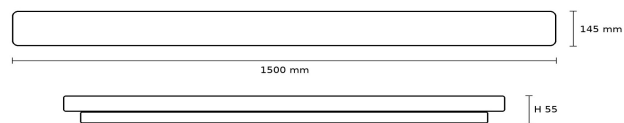

Dessin technique

Stripe Trim N2 1500

Sous réserve de modifications techniques.