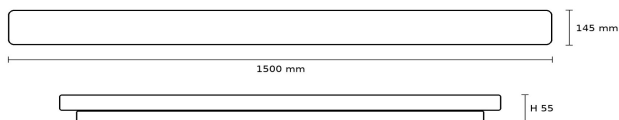

Belangrijkste kenmerken

- Strak lineair ontwerp met uniforme lichtverdeling
- Lengte 1500 mm
- Hoge lichtopbrengst met efficiënte LED-technologie
- Zeer slank profiel voor een architectonische uitstraling
- Geschikt voor plafondmontage

Technische specificaties

Ingangsspanning	220–240 V AC	Lengte	1500 mm
Driver	Intern	Breedte	145 mm
Power factor	≥ 0,95	Hoogte	55 mm
Vermogen	30 W / 40 W / 50 W	Montage	Plafond
Lichtopbrengst	3000 / 3850 / 4750 lm	IP-waarde	IP20
Kleurtemperatuur	3000K / 4000K	Certificering	CE, RoHS
CRI	≥ 80	Garantie	5 jaar
Stralingshoek	120°		

Technische tekening

Stripe Trim N2 1500

Specificaties onder voorbehoud van technische wijzigingen.